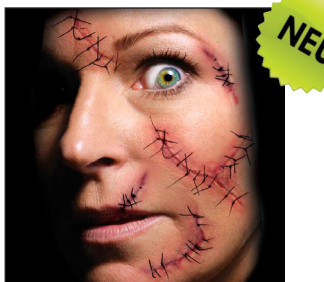

TR-106 Narbennaht

NEU

44970* Vampirbiss

45003* Offene Lippe