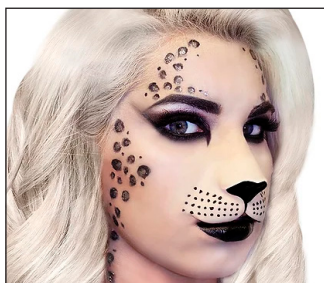

5 5084* Katzens Gesicht
klein