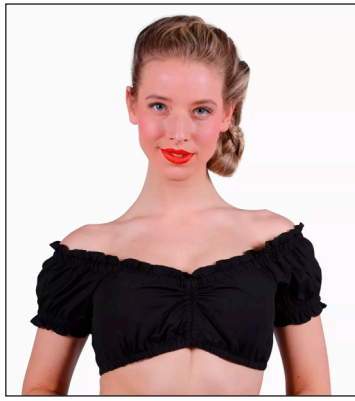

364141 Bluse Cheria
Gr. 32 – 48

361748 Bluse Jessica
Gr. 32 – 48

3475-0200 Bluse Liene
Gr. 36 – 54

88 9030* Trachtenbluse
Gr. 36 – 52

47534* Trachtenbluse
Gr. S – L

1436-0100 Bluse Anna
schwarz
Gr. 36 – 46