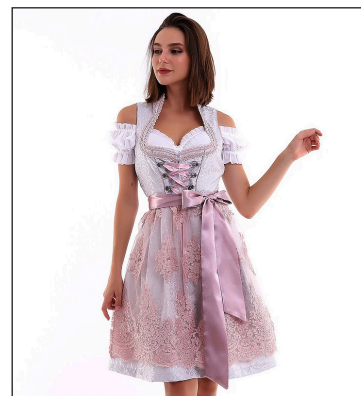

88 0501* Dirndl Ursi
violett-weiss, 60 cm
Gr. 34, 36, 38, 46, 48